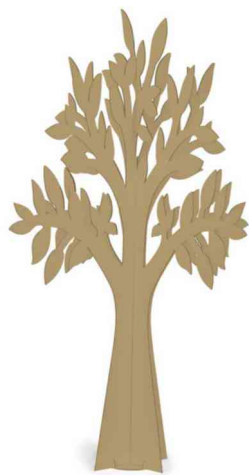

Ref.: 23886

Preço: 1,02 €

Decoração de Cartão - Venda

Vaso em cartão kraft com cordel

Ref.:	Largura	Profundidade	Altura	Preço
38055	10 cm	10 cm	14,5 cm	1,12 €
38056	15 cm	15 cm	18 cm	1,58 €

Árvore tridimensional em cartão kraft