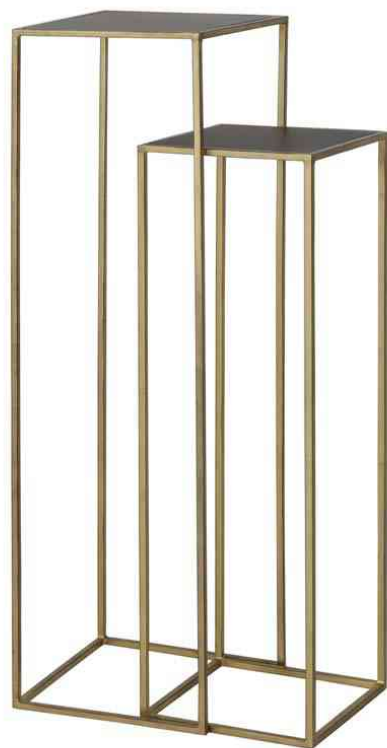

Mesa Longa

Fio de hortense branca

Dimensão: 175 cm

Ref.: 28493

Preço: 5€/dia

Fio campestre com flores amarelas e brancas

Dimensão: 190 cm

Ref.: 204268201

Preço: 5€/dia

Aluguer

Casamento Floral

Hall Floral

Castiçal de pé alto para 11 velas

Dimensão: 70 x 105 cm

Ref.: ST17719

Preço: **45€/dia**

Vaso decorado com arranjo floral de acordo
com a decoração solicitada

Ref.: deco12

Preço: **150€/dia**

Aluguer
Casamento Floral

Hall Floral

Coluna douradas e pretas
Dimensão: 30 x 30 x 100 cm
35 x 35 x 120 cm

Preço: **50€/40€**

Coluna
Dimensão: diâmetro de 38,5
altura de 100 cm

Preço: **50€**

Coluna
Dimensão: 46 x 46 x 97 cm
Preço: **50€**

Aluguer

Casamento Floral

Apoios

Par de mesas douradas com espelho