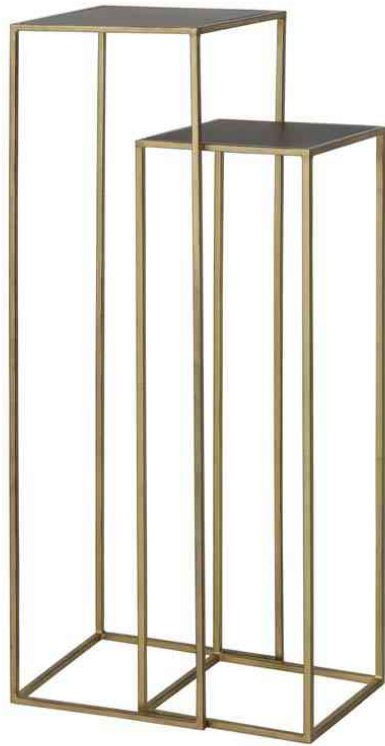

Sugestões de flores secas

Aluguer

Casamento Campestre

Mesa Longa

Tubos em vidro para velas e/ou flores

Ref.: 24573

Dimensão: diâmetro de 6,5 cm e altura de 14 cm

Preço: **5€/dia**

Ref.: 24572

Dimensão: diâmetro de 7 cm e altura de 19 cm

Preço: **4€/dia**

Aluguer

Casamento Campestre

Hall

Árvore seca

Dimensão: 90 x 120 cm

Ref.: arvorenatural

Preço: 70€/dia

Aluguer *Casamento Campestre*

Hall

Grade de ferro

Dimensão: 120 x 190 cm

Preço: **190€/dia**

Aluguer

Casamento Campestre

Hall

Par de colunas douradas e pretas

Dimensão: 30 x 30 x 100 cm
35 x 35 x 120 cm

Preço: **50€/40€**

Par de colunas

Dimensão: diâmetro de 38,5
altura de 100 cm

Preço: **50€**